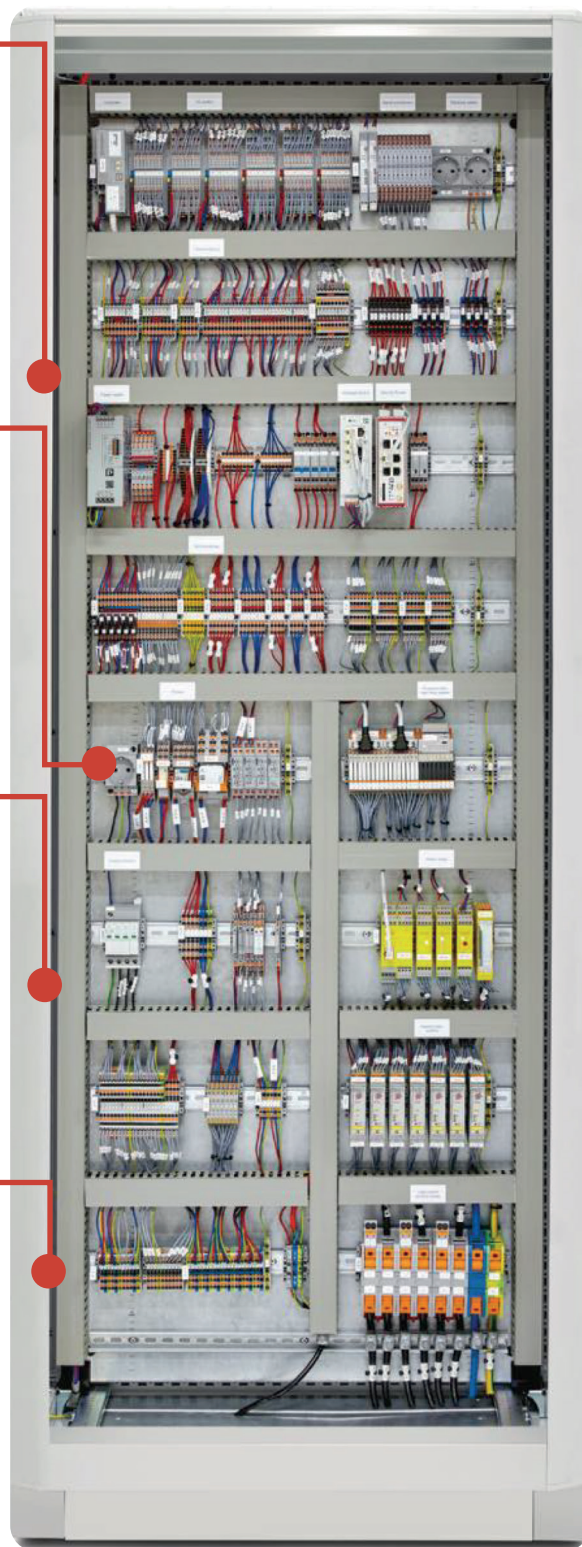

Switcheo De Cargas

• Arranadores de motor híbrido
Gestión de motor
Pasarelas de comunicación
Arranador de velocidad

Productividad Del Ensamble

Sistemas de impresión
Cableado para sistemas industriales
Software de planificación
Herramientas

Confiabilidad En La Alimentación

- Fuentes de alimentación
- DPS
- UPS para control
- Analizadores de red multifuncionales
- Breaker electrónicos de control

Acondicionamiento De Señales

Relés Electromecánicos
Relés de estado sólido
Acondicionadores de señales
Relés de monitoreo
Barreras Intrínsecamente seguras

Conectores De Proceso

Conector m8 y m12
Conectores de potencia
Conectores de datos
Electromovilidad
Conectores fotovoltaicos

Conectividad

Bornas de paso
Bloques de distribución
Bornas para sensórica
Bornas de potencia
Bornas cortocircuitables