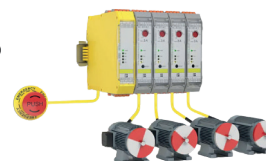

Redes Industriales y Ciberseguridad

Comunicación alámbrica e inalámbrica
Mantenimiento y acceso remoto
Ciberseguridad
Convertidores de medios

Seguridad Funcional De Máquinas

Relés de seguridad
Paros de emergencia
Barreras de seguridad

Switcheo De Cargas

• Arranadores de motor híbrido
Gestión de motor
Pasarelas de comunicación
Arranador de velocidad

Productividad Del Ensamble

Sistemas de impresión
Cableado para sistemas industriales
Software de planificación
Herramientas

Confiabilidad En La Alimentación

- Fuentes de alimentación
- DPS
- UPS para control
- Analizadores de red multifuncionales
- Breaker electrónicos de control

Acondicionamiento De Señales

Relés Electromecánicos
Relés de estado sólido
Acondicionadores de señales
Relés de monitoreo
Barreras Intrínsecamente seguras